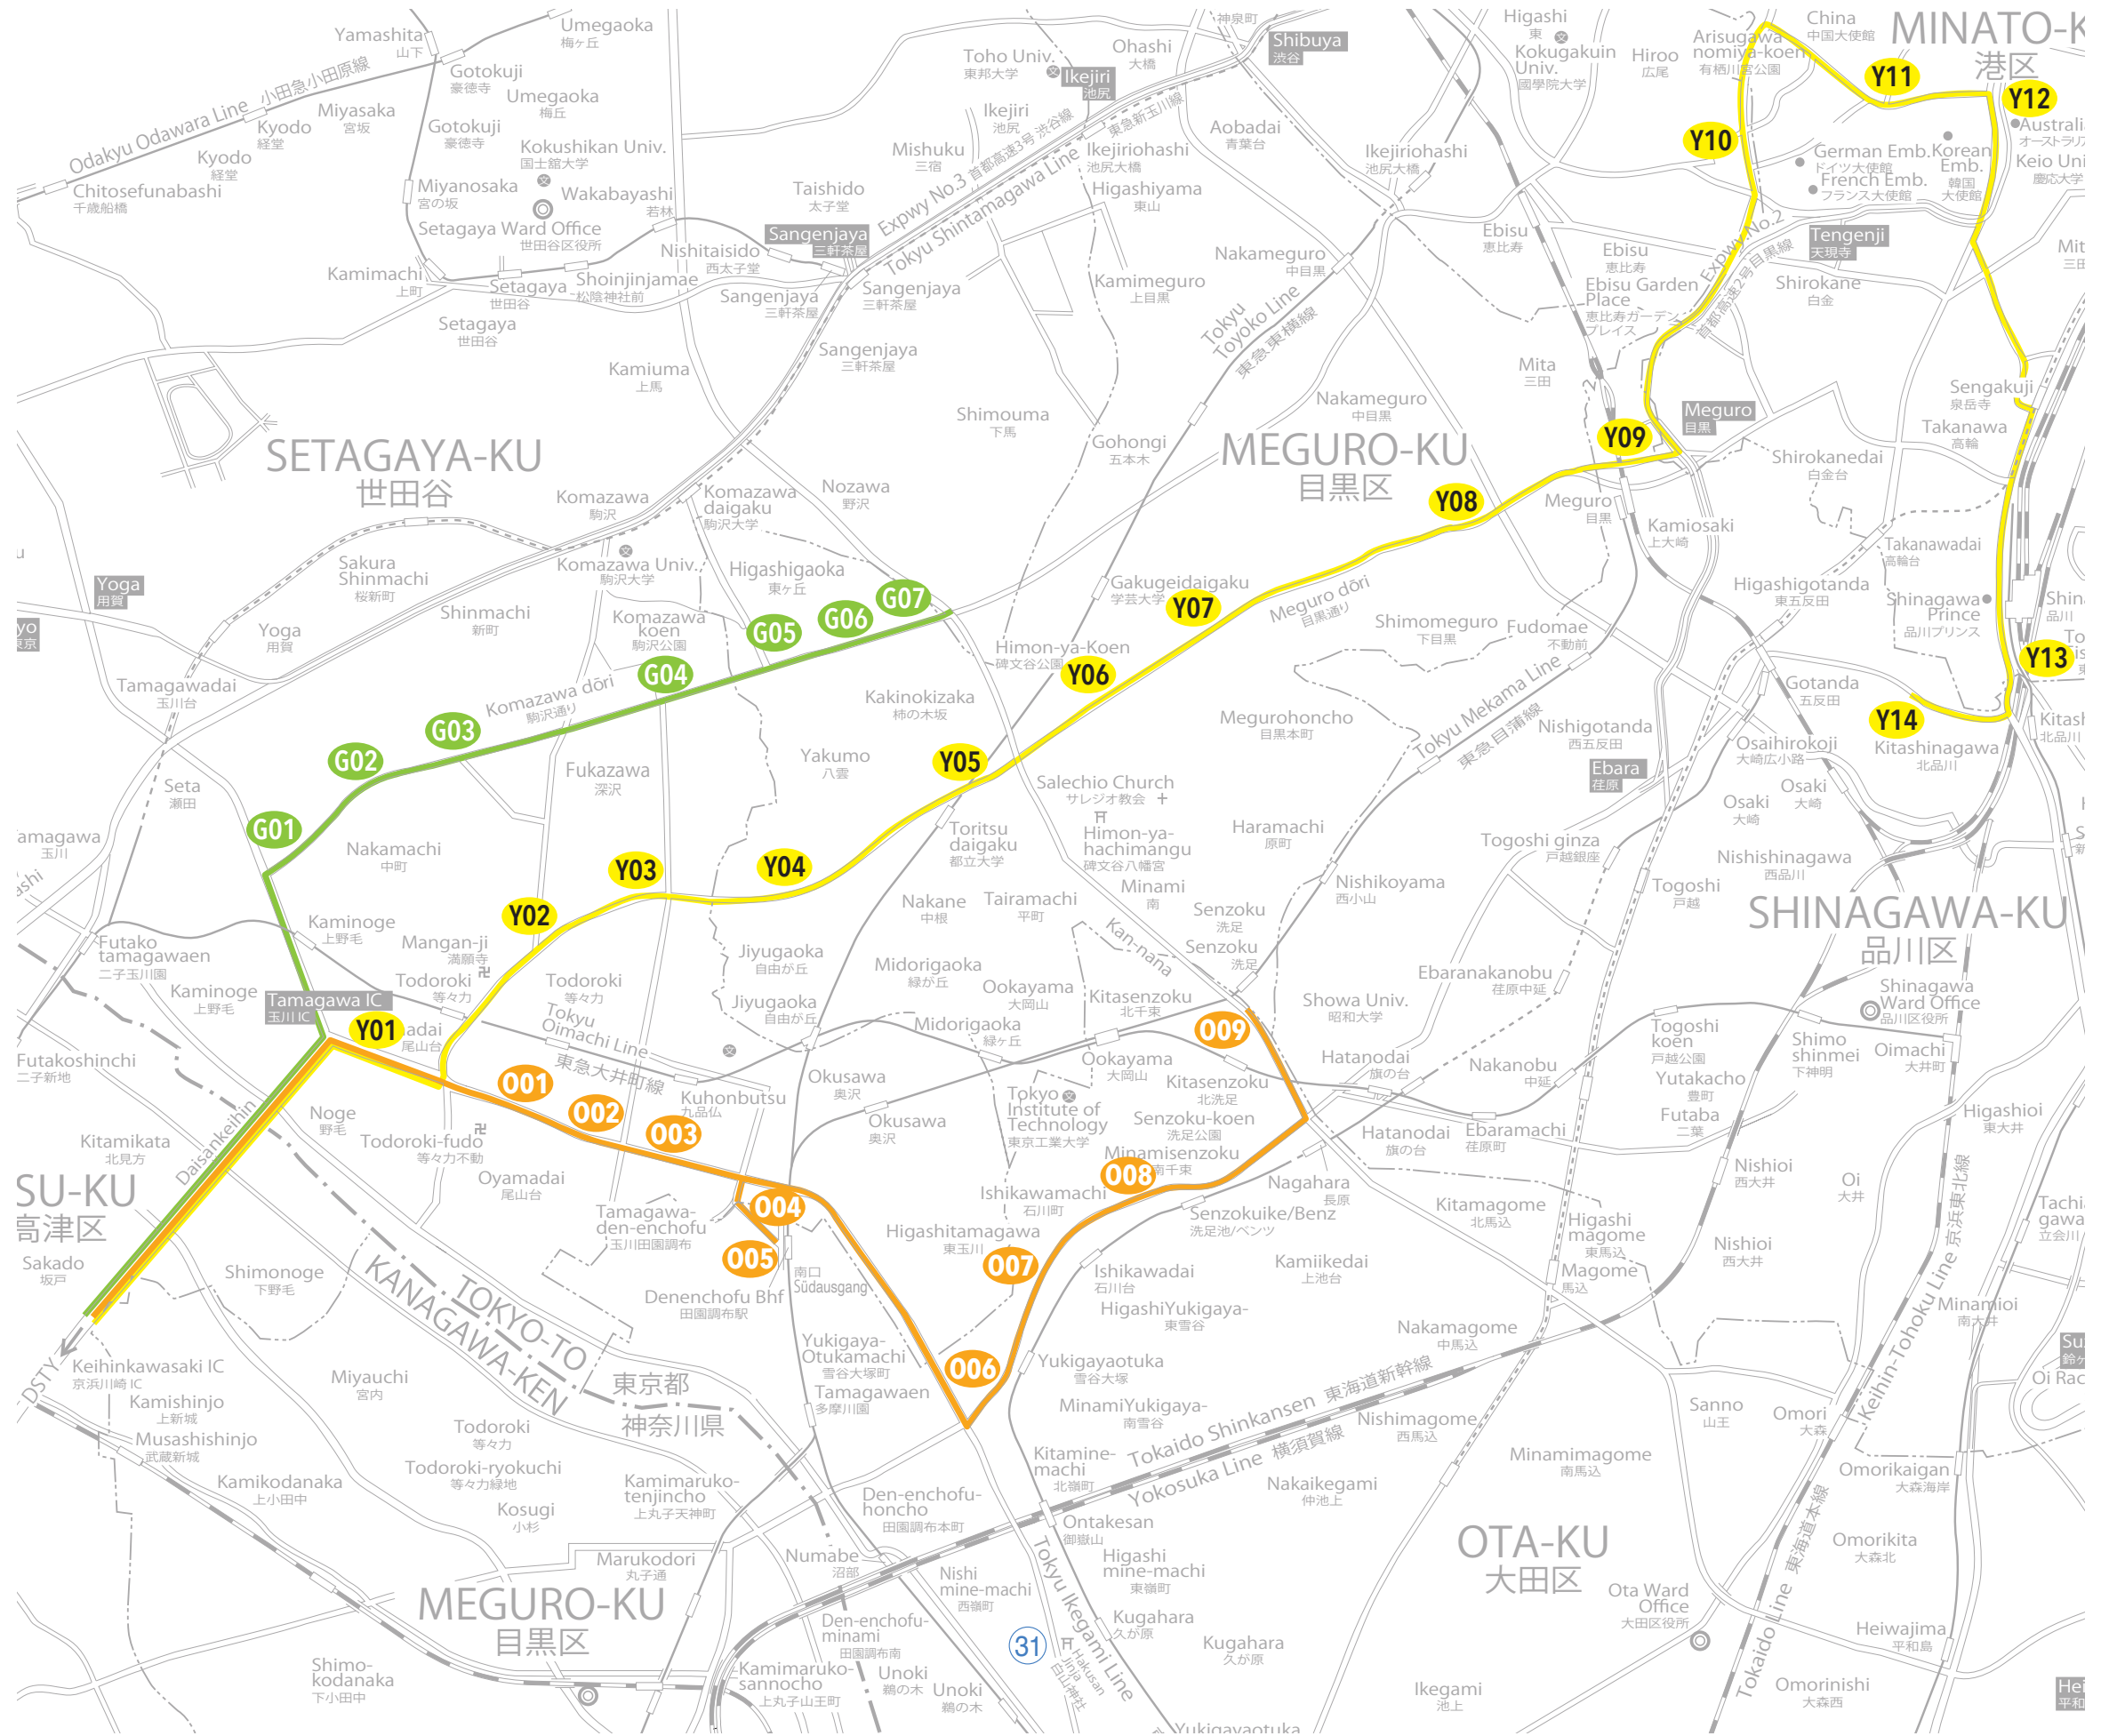

DSTY-Schulbus Haltestellenplan Rückfahrt

スクールバス 帰りのバス停

Rückfahrt 帰り

- G01** Tamabidai-mae
多摩美大前
- G02** Nakamachi 5-2
中町5-2
- G03** Nittaidai-mae
日体大前
- G04** Komazawa Park
駒沢公園
- G05** Tokyo Medical Center
東京医療センター
- G06** Kakinokizaka
柿ノ木坂
- G07** Himonya Nomigawa
碑文谷呑川

- Y11** Noge Park
野毛公園
- Y10** Todoroki Campus Higashi
等々力キャンパス東
- Y09** Kinokuniya Supermarket
紀ノ国屋スーパー
- Y09** Shidome-zaka
しどめ坂
- Y07** Toritsu Daigaku Bhf
都立大学駅
- Y06** Himonya 5 chome
碑文谷5丁目
- Y05** Meguro Post
目黒ポスト
- Y04** Moto-Keibajo-mae
元競馬場前
- Y04** JR Meguro Bhf
JR目黒駅
- Y03** Arisugawa Park
有栖川公園
- Y02** Koreanische Botschaft/Sendai-sakaue
韓国大使館/仙台坂上
- Y01** Ninohashi
二の橋
- Y02** Shinagawa Bhf Busstop
品川駅バスストップ
- Y01** Sony
ソニー

- O01** Tokyo Toshi Daigaku
東京都立大学
- O02** Oyamadai 2 chome
尾山台2丁目
- O03** Tamagawa Josui
玉川浄水
- O04** Marimura-Tamagawa Denenchofu
マリムラ玉川田園調布
- O05** Denenchofu Bahnhof / Rondel
田園調布駅/ロータリー
- O06** Chofu Otsuka Hodokyo
調布大塚歩道橋
- O07** Yukigaya Otsuka Bhf
雪ヶ谷大塚駅
- O08** Senzoku-ike/Benz
洗足池/ベンツ
- O09** Kitasenzoku Gosaru
北千束五差路