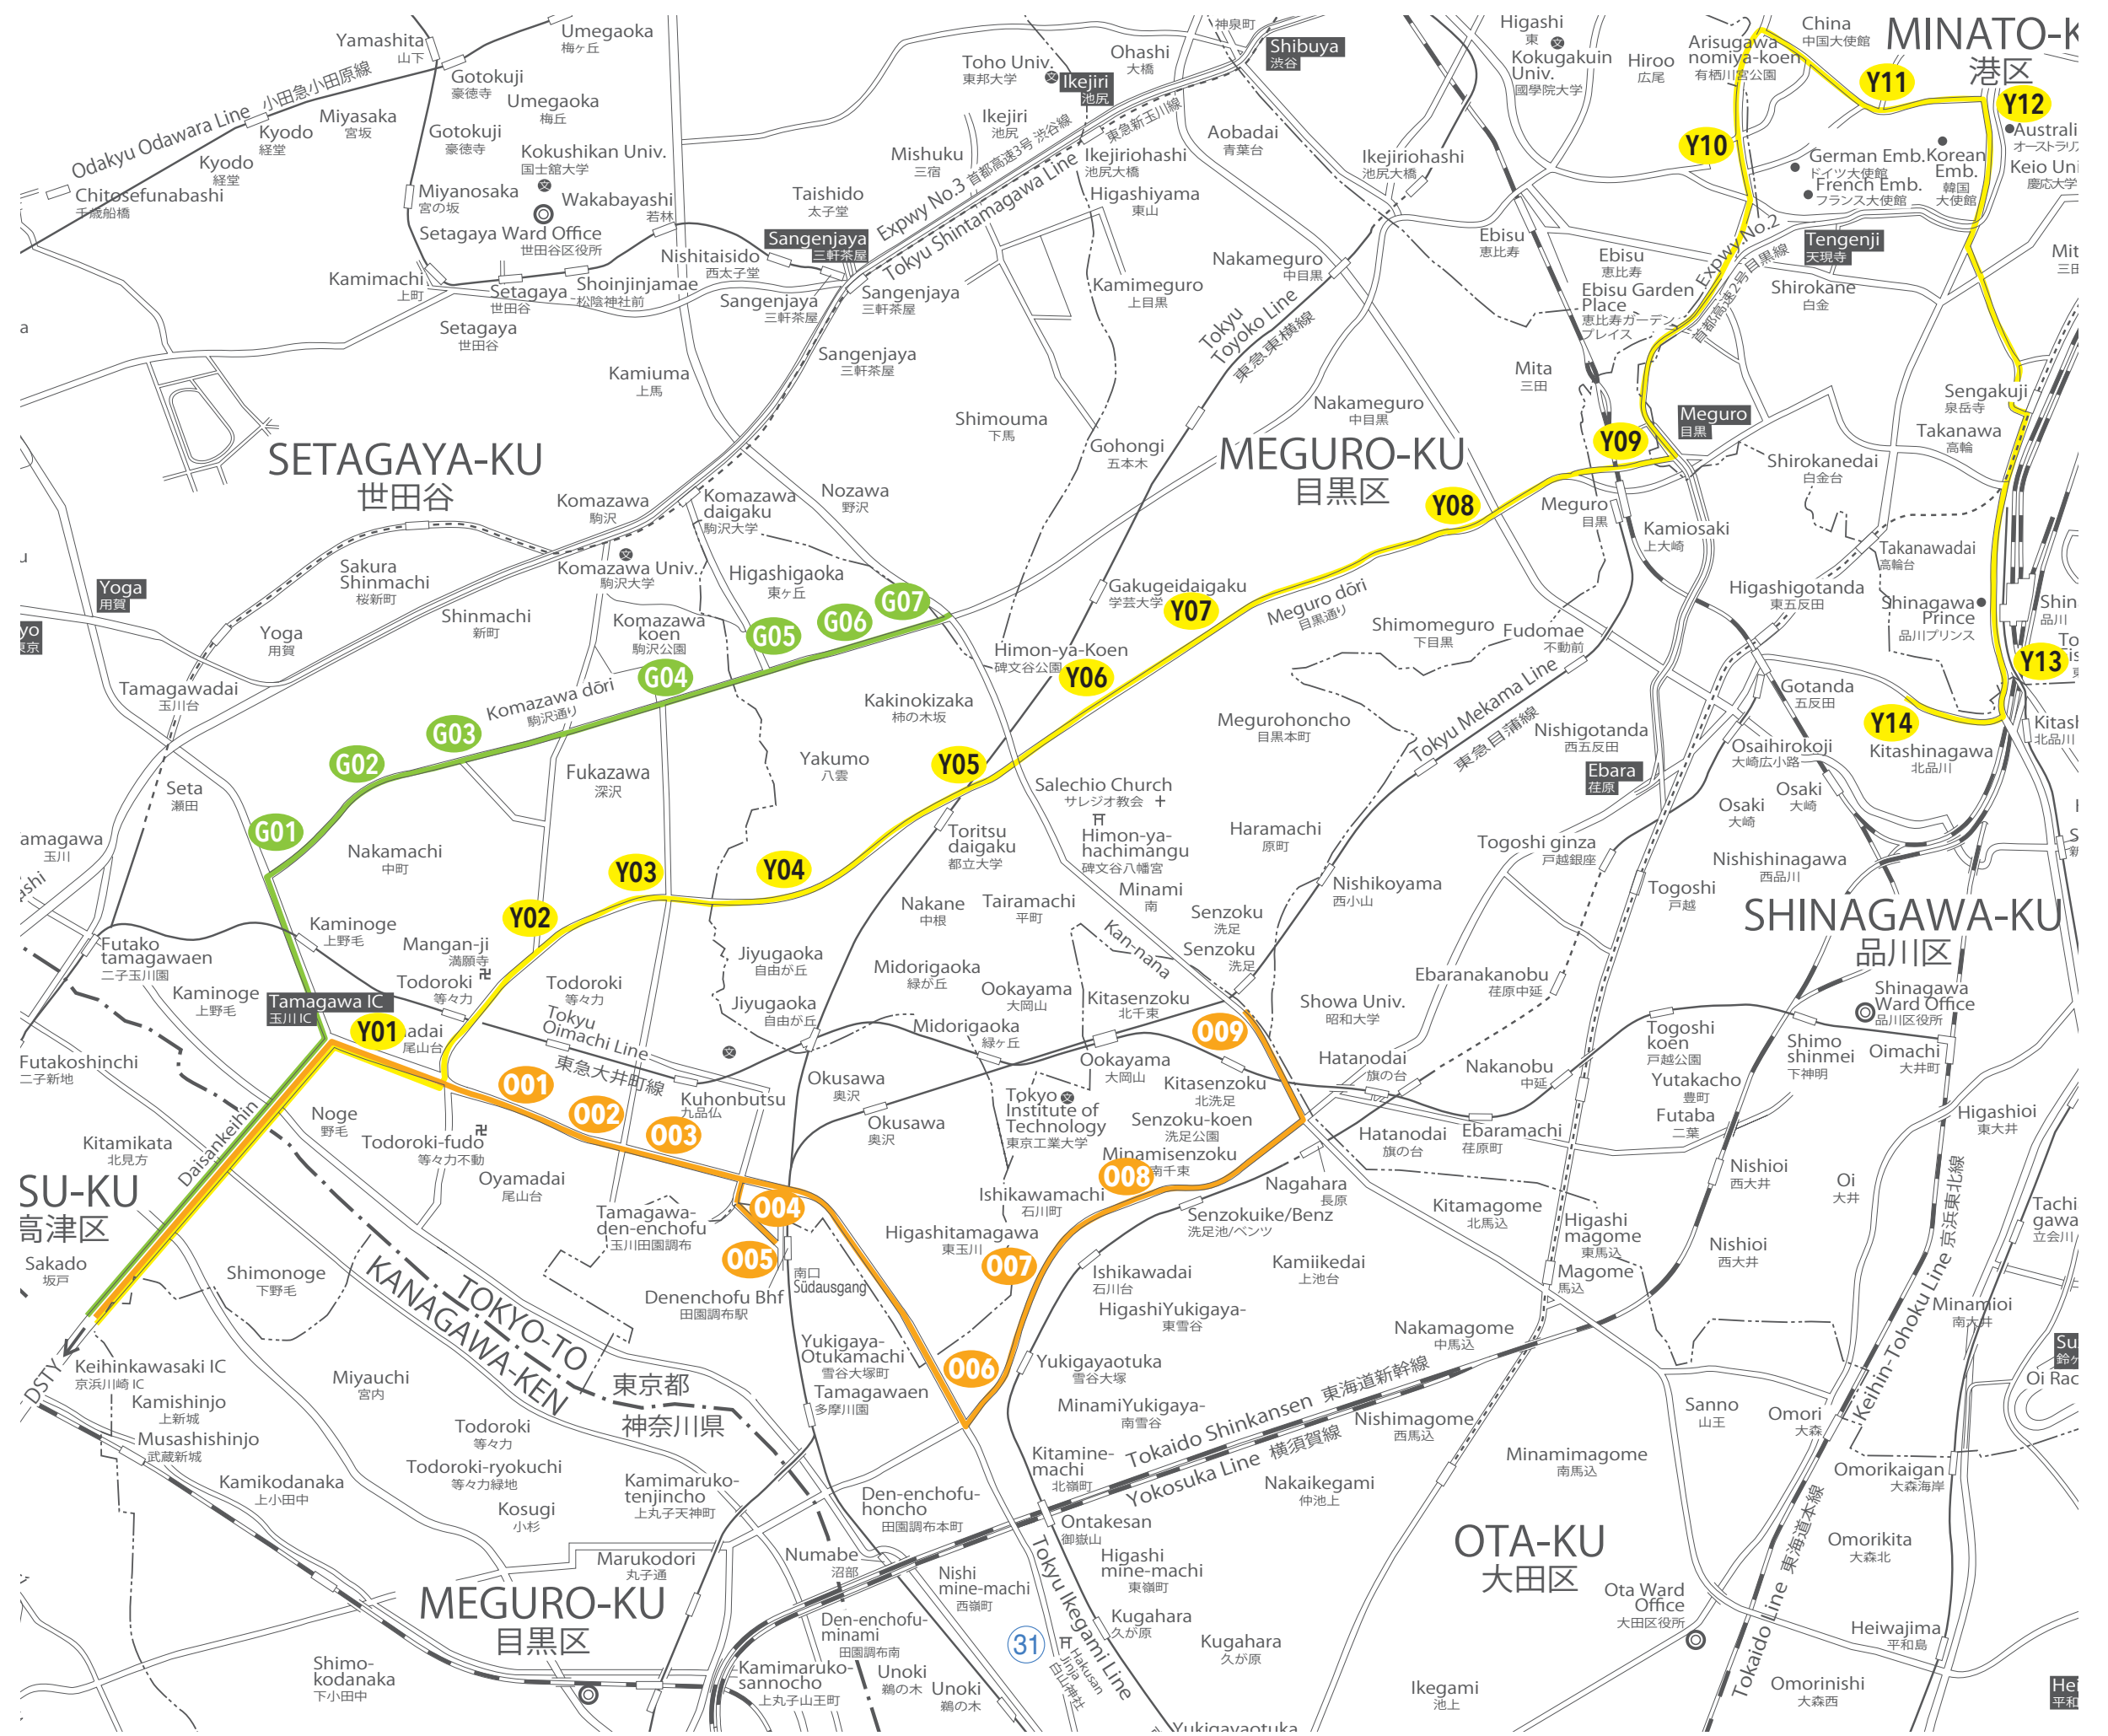

# DSTY-Schulbus Haltestellenplan Rückfahrt

## スクールバス 帰りのバス停

### Rückfahrt 帰り

- G01** Tamabidai-mae  
多摩美大前
- G02** Nakamachi 5-2  
中町5-2
- G03** Nittaidai-mae  
日体大前
- G04** Komazawa Park  
駒沢公園
- G05** Tokyo Medical Center  
東京医療センター
- G06** Kakinokizaka  
柿ノ木坂
- G07** Himonya Nomigawa  
碑文谷呑川
  
- Y01** Noge Park  
野毛公園
- Y02** Todoroki Campus Higashi  
等々力キャンパス東
- Y03** Kinokuniya Supermarket  
紀ノ国屋スーパー
- Y04** Shidome-zaka  
しどめ坂
- Y05** Toritsu Daigaku Bhf  
都立大学駅
- Y06** Himonya 5 chome  
碑文谷5丁目
- Y07** Meguro Post  
目黒ポスト
- Y08** Moto-Keibajo-mae  
元競馬場前
- Y09** JR Meguro Bhf  
JR目黒駅
- Y10** Arisugawa Park  
有栖川公園
- Y11** Koreanische Botschaft/Sendai-sakaue  
韓国大使館/仙台坂上
- Y12** Ninohashi  
二の橋
- Y13** Shinagawa Bhf Busstop  
品川駅バスストップ
- Y14** Sony  
ソニー
  
- O01** Tokyo Toshi Daigaku  
東京都市大学
- O02** Oyamadai 2 chome  
尾山台2丁目
- O03** Tamagawa Josui  
玉川浄水
- O04** Marimura-Tamagawa Denenchofu  
マリムラ玉川田園調布
- O05** Denenchofu Bahnhof / Rondel  
田園調布駅/ロータリー
- O06** Chofu Otsuka Hodokyo  
調布大塚歩道橋
- O07** Yukigaya Otsuka Bhf  
雪ヶ谷大塚駅
- O08** Senzoku-ike/Benz  
洗足池/ベンツ
- O09** Kitasenzoku Gosaru  
北千束五差路